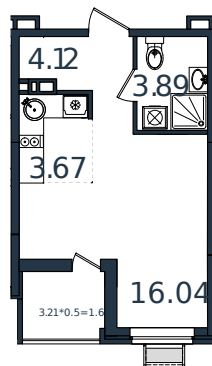

# Квартира № 112

1 этаж

Студия 29.33 м<sup>2</sup>

4 010 584 ₽

|                |                 |
|----------------|-----------------|
| Проект         | МОНО квартал    |
| Номер на этаже | 112             |
| Этаж           | 7 из 8          |
| Корпус         | Литер 3         |
| Секция         | 1               |
| Заселение      | 2025 г.         |
| Отделка        | Готовая отделка |