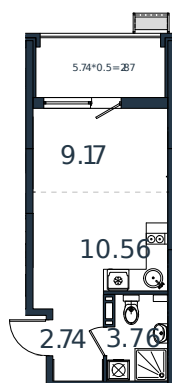

Квартира № 110

Студия 29.05 м²

4 240 950 ₽

Жилой комплекс

Инсити

Адрес

г. Краснодар, посёлок Берёзовый, улица имени Профессора Малигонова

Срок сдачи

II квартал 2026 г.

Проект
Номер на этаже
Этаж
Корпус
Секция
Заселение
Отделка

МОНО квартал
110
7 из 8
Литер 3
1
IV квартал 2025 г.
Предчистовая

1 этаж