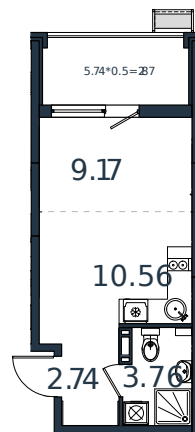

# Квартира № 110

1 этаж

Студия 29.1 м<sup>2</sup>

4 009 980 ₽

Проект	МОНО квартал
Номер на этаже	110
Этаж	7 из 8
Корпус	Литер 3
Секция	1
Заселение	2025 г.
Отделка	Готовая отделка

+7(861)210-35-75

 ИНСИТИ  
ДЕВЕЛОПМЕНТ