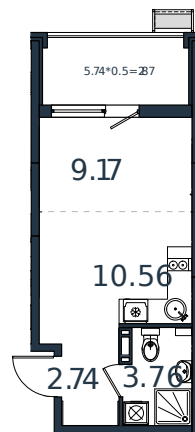

Квартира № 110

1 этаж

Студия 29.1 м²

4 009 980 ₽

Проект	МОНО квартал
Номер на этаже	110
Этаж	7 из 8
Корпус	Литер 3
Секция	1
Заселение	2025 г.
Отделка	Готовая отделка

+7(861)210-35-75

ИНСИТИ
ДЕВЕЛОПМЕНТ

www.incitstroy.ru