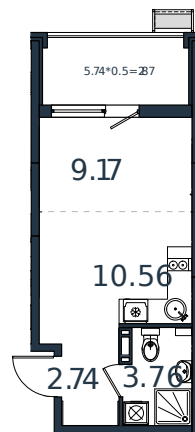

Квартира № 110

1 этаж

Студия 29.1 м²

4 009 980 ₹

Проект	МОНО квартал
Номер на этаже	110
Этаж	7 из 8
Корпус	Литер 3
Секция	1
Заселение	2025 г.
Отделка	Готовая отделка

+7(861)210-35-75

ИНСИТИ
ДЕВЕЛОПМЕНТ

www.incitstroy.ru