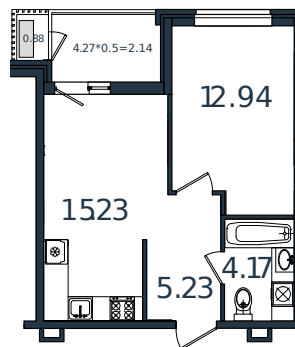

Квартира № 109

1 этаж

1К-квартира 40.59 м²

5 173 561 ₺

Проект	МОНО квартал
Номер на этаже	109
Этаж	7 из 8
Корпус	Литер 3
Секция	1
Заселение	2025 г.
Отделка	Готовая отделка