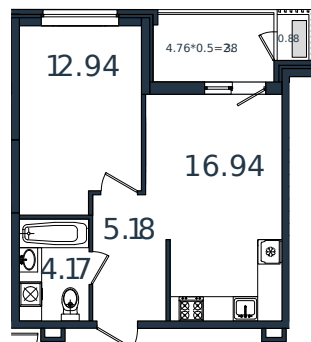

# Квартира № 108

1 этаж

1К-квартира 42.49 м<sup>2</sup>

5 388 709 ₪

Проект	МОНО квартал
Номер на этаже	108
Этаж	6 из 8
Корпус	Литер 3
Секция	1
Заселение	2025 г.
Отделка	Готовая отделка