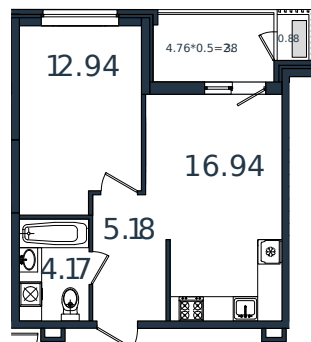

Квартира № 108

1 этаж

1К-квартира 42.49 м²

5 388 709 ₪

Проект	МОНО квартал
Номер на этаже	108
Этаж	6 из 8
Корпус	Литер 3
Секция	1
Заселение	2025 г.
Отделка	Готовая отделка