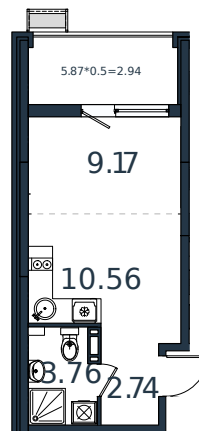

Квартира № 107

1 этаж

Студия 29.17 м²

4 050 546 ₽

Проект	МОНО квартал
Номер на этаже	107
Этаж	6 из 8
Корпус	Литер 3
Секция	1
Заселение	2025 г.
Отделка	Готовая отделка