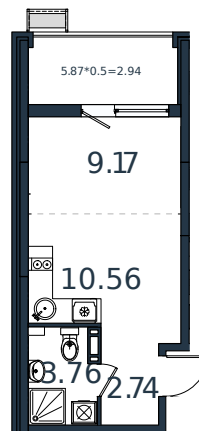

# Квартира № 107

1 этаж

Студия 29.17 м²

4 050 546 ₽

Проект	МОНО квартал
Номер на этаже	107
Этаж	6 из 8
Корпус	Литер 3
Секция	1
Заселение	2025 г.
Отделка	Готовая отделка