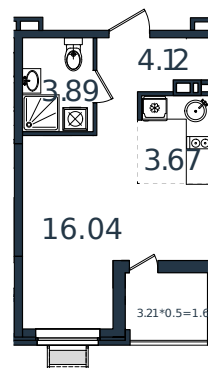

# Квартира № 105

1 этаж

Студия 29.33 м<sup>2</sup>

4 010 584 ₺

Проект	МОНО квартал
Номер на этаже	105
Этаж	6 из 8
Корпус	Литер 3
Секция	1
Заселение	2025 г.
Отделка	Готовая отделка