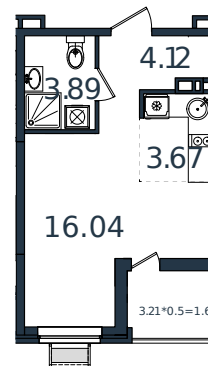

Квартира № 105

1 этаж

Студия 29.33 м²

4 010 584 ₺

Проект	МОНО квартал
Номер на этаже	105
Этаж	6 из 8
Корпус	Литер 3
Секция	1
Заселение	2025 г.
Отделка	Готовая отделка

+7(861)210-35-75

ИНСИТИ
ДЕВЕЛОПМЕНТ

www.incitstroy.ru