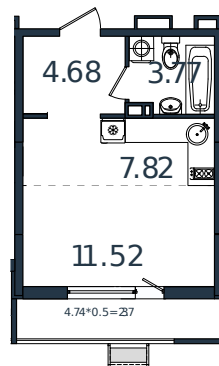

Квартира № 104

1 этаж

Студия 30.16 м²

4 156 048 ₺

Проект	МОНО квартал
Номер на этаже	104
Этаж	6 из 8
Корпус	Литер 3
Секция	1
Заселение	2025 г.
Отделка	Готовая отделка