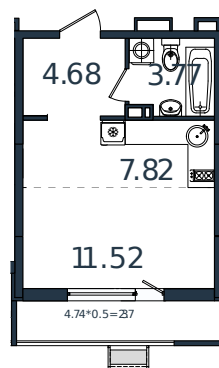

Квартира № 104

1 этаж

Студия 30.16 м²

4 156 048 ₽

Проект	МОНО квартал
Номер на этаже	104
Этаж	6 из 8
Корпус	Литер 3
Секция	1
Заселение	2025 г.
Отделка	Готовая отделка

+7(861)210-35-75

ИНСИТИ
ДЕВЕЛОПМЕНТ

www.incitstroy.ru