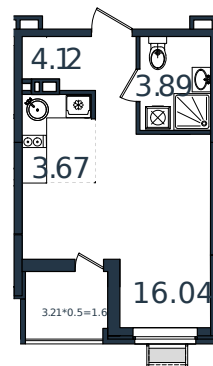

Квартира № 103

1 этаж

Студия 29.33 м²

4 010 584 ₺

Проект	МОНО квартал
Номер на этаже	103
Этаж	6 из 8
Корпус	Литер 3
Секция	1
Заселение	2025 г.
Отделка	Готовая отделка