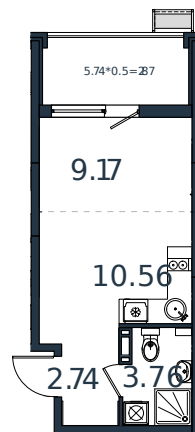

# Квартира № 101

1 этаж

Студия 29.1 м²

4 009 980 ₽

Проект	МОНО квартал
Номер на этаже	101
Этаж	6 из 8
Корпус	Литер 3
Секция	1
Заселение	2025 г.
Отделка	Готовая отделка