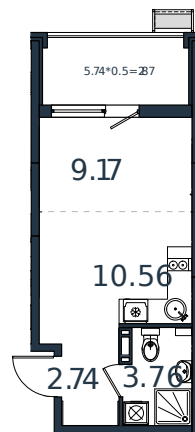

# Квартира № 101

1 этаж

Студия 29.1 м<sup>2</sup>

4 009 980 ₽

|                |                 |
|----------------|-----------------|
| Проект         | МОНО квартал    |
| Номер на этаже | 101             |
| Этаж           | 6 из 8          |
| Корпус         | Литер 3         |
| Секция         | 1               |
| Заселение      | 2025 г.         |
| Отделка        | Готовая отделка |