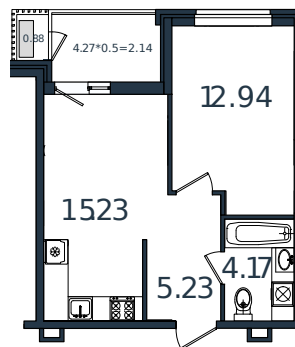

Квартира № 100

1 этаж

1К-квартира 40.59 м²

5 173 561 ₺

Проект	МОНО квартал
Номер на этаже	100
Этаж	6 из 8
Корпус	Литер 3
Секция	1
Заселение	2025 г.
Отделка	Готовая отделка