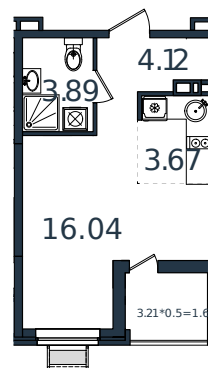

# Квартира № 96

1 этаж

Студия 29.33 м<sup>2</sup>

4 010 584 ₺

Проект	МОНО квартал
Номер на этаже	96
Этаж	5 из 8
Корпус	Литер 3
Секция	1
Заселение	2025 г.
Отделка	Готовая отделка

+7(861)210-35-75

ИНСИТИ  
ДЕВЕЛОПМЕНТ