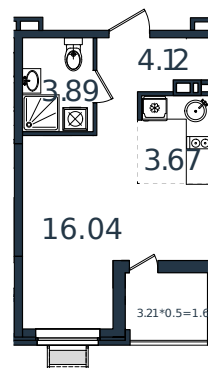

Квартира № 96

1 этаж

Студия 29.33 м²

4 010 584 ₺

Проект	МОНО квартал
Номер на этаже	96
Этаж	5 из 8
Корпус	Литер 3
Секция	1
Заселение	2025 г.
Отделка	Готовая отделка

+7(861)210-35-75

ИНСИТИ
ДЕВЕЛОПМЕНТ

www.incitstroy.ru