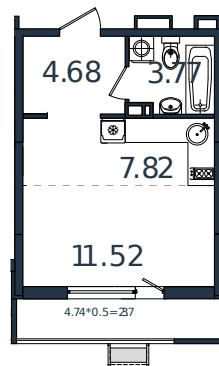

Квартира № 95

1 этаж

Студия 30.16 м²

4 156 048 ₽

Проект	МОНО квартал
Номер на этаже	95
Этаж	5 из 8
Корпус	Литер 3
Секция	1
Заселение	2025 г.
Отделка	Готовая отделка

+7(861)210-35-75

ИНСИТИ
ДЕВЕЛОПМЕНТ

www.incitstroy.ru