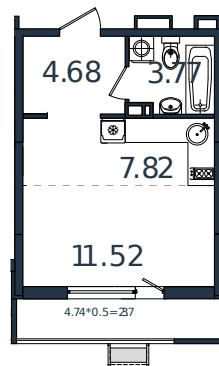

Квартира № 95

1 этаж

Студия 30.16 м²

4 156 048 ₺

Проект	МОНО квартал
Номер на этаже	95
Этаж	5 из 8
Корпус	Литер 3
Секция	1
Заселение	2025 г.
Отделка	Готовая отделка

+7(861)210-35-75

ИНСИТИ
ДЕВЕЛОПМЕНТ

www.incitstroy.ru