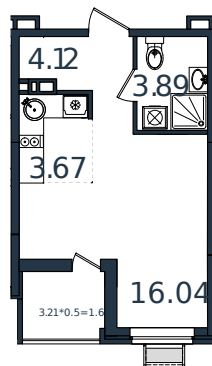

Квартира № 94

1 этаж

Студия 29.33 м²

4 010 584 ₽

Проект	МОНО квартал
Номер на этаже	94
Этаж	5 из 8
Корпус	Литер 3
Секция	1
Заселение	2025 г.
Отделка	Готовая отделка

+7(861)210-35-75

ИНСИТИ
ДЕВЕЛОПМЕНТ

www.incitstroy.ru