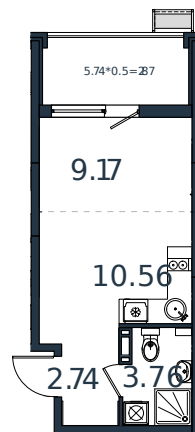

Квартира № 92

1 этаж

Студия 29.1 м²

4 009 980 ₹

Проект	МОНО квартал
Номер на этаже	92
Этаж	5 из 8
Корпус	Литер 3
Секция	1
Заселение	2025 г.
Отделка	Готовая отделка

+7(861)210-35-75

ИНСИТИ
ДЕВЕЛОПМЕНТ

www.incitstroy.ru