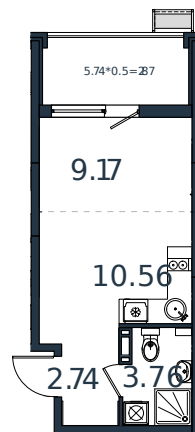

# Квартира № 92

1 этаж

Студия 29.1 м²

4 009 980 ₽

Проект	МОНО квартал
Номер на этаже	92
Этаж	5 из 8
Корпус	Литер 3
Секция	1
Заселение	2025 г.
Отделка	Готовая отделка