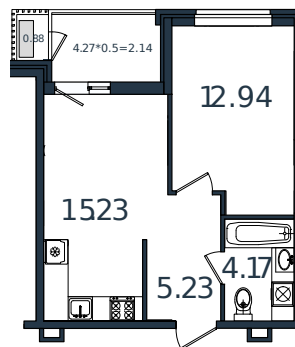

# Квартира № 91

1 этаж

1К-квартира 40.59 м<sup>2</sup>

5 173 561 ₺

Проект	МОНО квартал
Номер на этаже	91
Этаж	5 из 8
Корпус	Литер 3
Секция	1
Заселение	2025 г.
Отделка	Готовая отделка