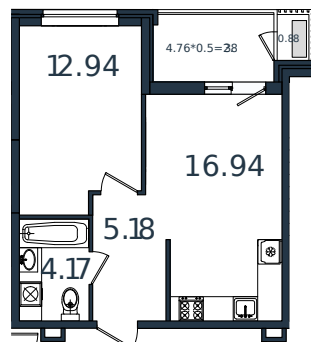

# Квартира № 90

1 этаж

1К-квартира 42.49 м<sup>2</sup>

5 388 709 ₪

Проект	МОНО квартал
Номер на этаже	90
Этаж	4 из 8
Корпус	Литер 3
Секция	1
Заселение	2025 г.
Отделка	Готовая отделка