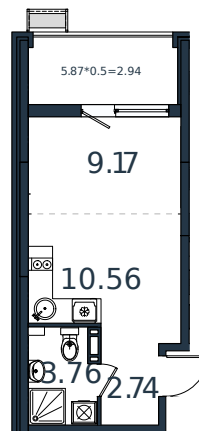

Квартира № 89

1 этаж

Студия 29.17 м²

4 050 546 ₽

Проект	МОНО квартал
Номер на этаже	89
Этаж	4 из 8
Корпус	Литер 3
Секция	1
Заселение	2025 г.
Отделка	Готовая отделка