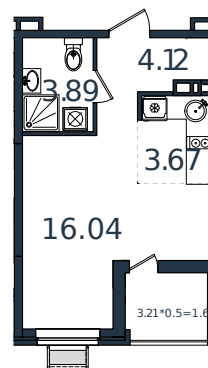

Квартира № 87

1 этаж

Студия 29.33 м²

4 010 584 ₺

Проект	МОНО квартал
Номер на этаже	87
Этаж	4 из 8
Корпус	Литер 3
Секция	1
Заселение	2025 г.
Отделка	Готовая отделка

+7(861)210-35-75

ИНСИТИ
ДЕВЕЛОПМЕНТ

www.incitstroy.ru