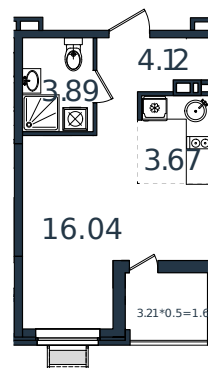

Квартира № 87

1 этаж

Студия 29.33 м²

4 010 584 ₺

Проект	МОНО квартал
Номер на этаже	87
Этаж	4 из 8
Корпус	Литер 3
Секция	1
Заселение	2025 г.
Отделка	Готовая отделка