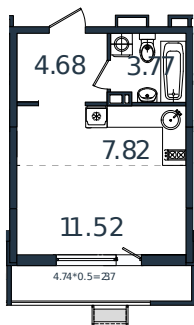

Квартира № 86

Студия 29.9 м²

4 417 350 Р

Жилой комплекс

Инсити

Адрес

г. Краснодар, посёлок Берёзовый, улица имени Профессора Малигонова

Срок сдачи

II квартал 2026 г.

Проект
Номер на этаже
Этаж
Корпус
Секция
Заселение
Отделка

МОНО квартал
86
4 из 8
Литер 3
1
IV квартал 2025 г.
Предчистовая

1 этаж