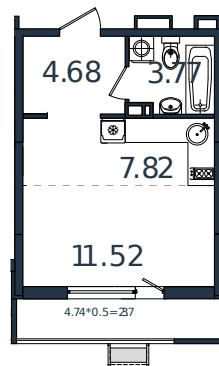

Квартира № 86

1 этаж

Студия 30.16 м²

4 156 048 ₪

Проект	МОНО квартал
Номер на этаже	86
Этаж	4 из 8
Корпус	Литер 3
Секция	1
Заселение	2025 г.
Отделка	Готовая отделка