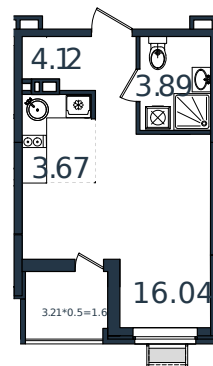

Квартира № 85

1 этаж

Студия 29.33 м²

4 010 584 ₽

Проект	МОНО квартал
Номер на этаже	85
Этаж	4 из 8
Корпус	Литер 3
Секция	1
Заселение	2025 г.
Отделка	Готовая отделка