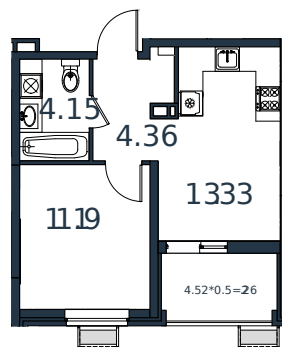

# Квартира № 84

1 этаж

1К-квартира 35.29 м<sup>2</sup>

4 764 150 ₽

Проект	МОНО квартал
Номер на этаже	84
Этаж	4 из 8
Корпус	Литер 3
Секция	1
Заселение	2025 г.
Отделка	Готовая отделка

+7(861)210-35-75

 ИНСИТИ  
ДЕВЕЛОПМЕНТ