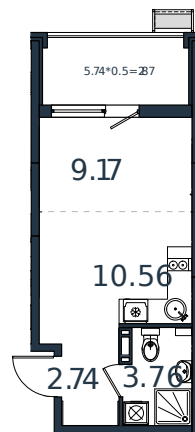

# Квартира № 83

1 этаж

Студия 29.1 м<sup>2</sup>

4 009 980 ₽

Проект	МОНО квартал
Номер на этаже	83
Этаж	4 из 8
Корпус	Литер 3
Секция	1
Заселение	2025 г.
Отделка	Готовая отделка

+7(861)210-35-75

ИНСИТИ  
ДЕВЕЛОПМЕНТ