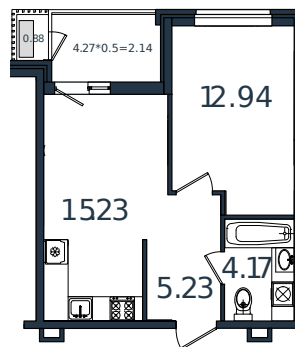

Квартира № 82

1 этаж

1К-квартира 40.59 м²

5 173 561 ₺

Проект	МОНО квартал
Номер на этаже	82
Этаж	4 из 8
Корпус	Литер 3
Секция	1
Заселение	2025 г.
Отделка	Готовая отделка