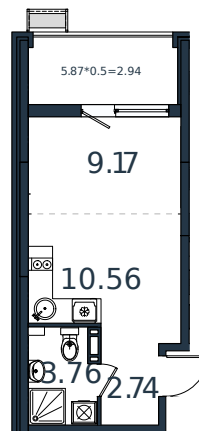

# Квартира № 80

1 этаж

Студия 29.17 м²

4 050 546 ₽

Проект	МОНО квартал
Номер на этаже	80
Этаж	3 из 8
Корпус	Литер 3
Секция	1
Заселение	2025 г.
Отделка	Готовая отделка