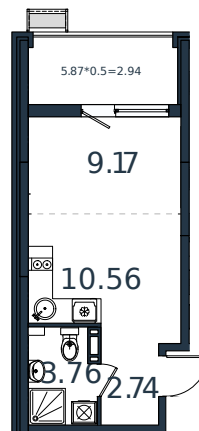

Квартира № 80

1 этаж

Студия 29.17 м²

4 050 546 ₽

Проект	МОНО квартал
Номер на этаже	80
Этаж	3 из 8
Корпус	Литер 3
Секция	1
Заселение	2025 г.
Отделка	Готовая отделка