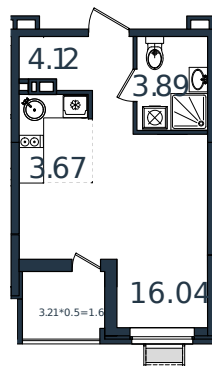

Квартира № 76

1 этаж

Студия 29.33 м²

4 010 584 ₺

Проект	МОНО квартал
Номер на этаже	76
Этаж	3 из 8
Корпус	Литер 3
Секция	1
Заселение	2025 г.
Отделка	Готовая отделка