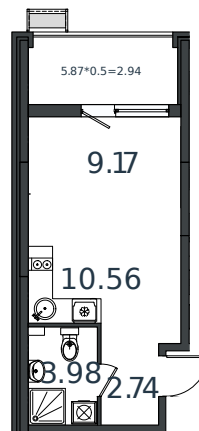

# Квартира № 71

1 этаж

Студия 29.39 м<sup>2</sup>

4 081 095 ₺

Проект	МОНО квартал
Номер на этаже	71
Этаж	2 из 8
Корпус	Литер 3
Секция	1
Заселение	2025 г.
Отделка	Готовая отделка