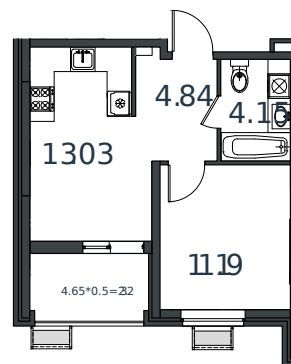

Квартира № 70

1 этаж

1К-квартира 35.53 м²

4 725 490 ₺

Проект	МОНО квартал
Номер на этаже	70
Этаж	2 из 8
Корпус	Литер 3
Секция	1
Заселение	2025 г.
Отделка	Готовая отделка

+7(861)210-35-75

ИНСИТИ
ДЕВЕЛОПМЕНТ

www.incitstroy.ru