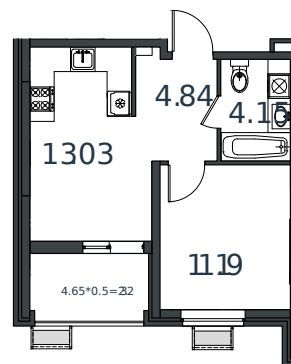

Квартира № 70

1 этаж

1К-квартира 35.53 м²

4 566 280 ₽

Проект	МОНО квартал
Номер на этаже	70
Этаж	2 из 8
Корпус	Литер 3
Секция	1
Заселение	2025 г.
Отделка	Готовая отделка

+7(861)210-35-75

ИНСИТИ
ДЕВЕЛОПМЕНТ

www.incitstroy.ru