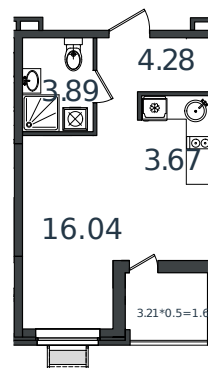

Квартира № 69

1 этаж

Студия 29.49 м²

4 032 463 ₽

Проект	МОНО квартал
Номер на этаже	69
Этаж	2 из 8
Корпус	Литер 3
Секция	1
Заселение	2025 г.
Отделка	Готовая отделка

+7(861)210-35-75

ИНСИТИ
ДЕВЕЛОПМЕНТ

www.incitstroy.ru