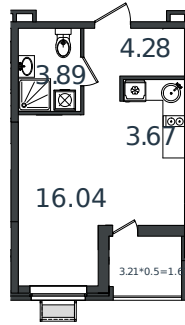

# Квартира № 69

Студия 29.64 м<sup>2</sup>

4 380 600 ₽

Жилой комплекс

Инсити

Адрес

г. Краснодар, посёлок Берёзовый, улица имени Профессора Малигонова

Срок сдачи

II квартал 2026 г.

Проект  
Номер на этаже  
Этаж  
Корпус  
Секция  
Заселение  
Отделка

МОНО квартал  
69  
2 из 8  
Литер 3  
1  
IV квартал 2025 г.  
Предчистовая

1 этаж