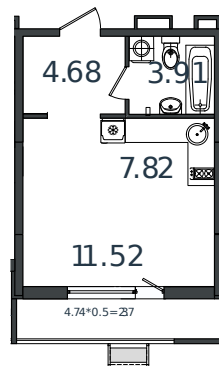

Квартира № 68

1 этаж

Студия 30.3 м²

4 175 340 ₽

Проект	МОНО квартал
Номер на этаже	68
Этаж	2 из 8
Корпус	Литер 3
Секция	1
Заселение	2025 г.
Отделка	Готовая отделка

+7(861)210-35-75

 ИНСИТИ
ДЕВЕЛОПМЕНТ

www.incitystroy.ru