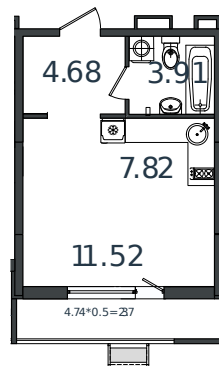

Квартира № 68

1 этаж

Студия 30.3 м²

4 175 340 ₽

Проект	МОНО квартал
Номер на этаже	68
Этаж	2 из 8
Корпус	Литер 3
Секция	1
Заселение	2025 г.
Отделка	Готовая отделка