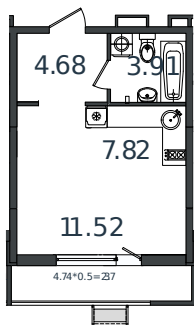

Квартира № 68

Студия 30.04 м²

4 424 700 Р

Жилой комплекс

Инсити

Адрес

г. Краснодар, посёлок Берёзовый, улица имени Профессора Малигонова

Срок сдачи

II квартал 2026 г.

Проект
Номер на этаже
Этаж
Корпус
Секция
Заселение
Отделка

МОНО квартал
68
2 из 8
Литер 3
1
IV квартал 2025 г.
Предчистовая

1 этаж