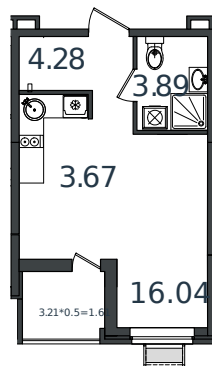

Квартира № 67

1 этаж

Студия 29.49 м²

4 032 463 ₽

Проект	МОНО квартал
Номер на этаже	67
Этаж	2 из 8
Корпус	Литер 3
Секция	1
Заселение	2025 г.
Отделка	Готовая отделка

+7(861)210-35-75

ИНСИТИ
ДЕВЕЛОПМЕНТ

www.incitstroy.ru