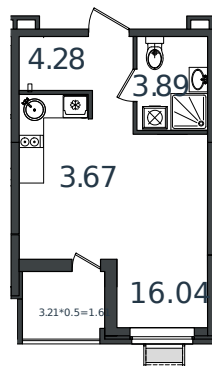

# Квартира № 67

1 этаж

Студия 29.49 м<sup>2</sup>

4 032 463 ₽

Проект	МОНО квартал
Номер на этаже	67
Этаж	2 из 8
Корпус	Литер 3
Секция	1
Заселение	2025 г.
Отделка	Готовая отделка

+7(861)210-35-75

ИНСИТИ  
ДЕВЕЛОПМЕНТ