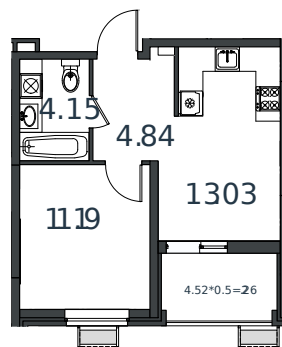

Квартира № 66

1 этаж

1К-квартира 35.47 м²

4 717 510 ₹

Проект	МОНО квартал
Номер на этаже	66
Этаж	2 из 8
Корпус	Литер 3
Секция	1
Заселение	2025 г.
Отделка	Готовая отделка

+7(861)210-35-75

ИНСИТИ
ДЕВЕЛОПМЕНТ

www.incitstroy.ru