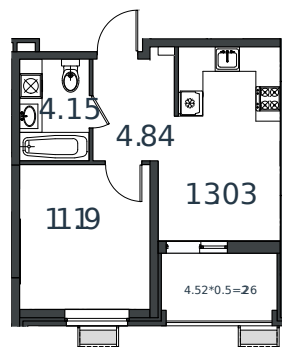

Квартира № 66

1 этаж

1К-квартира 35.47 м²

4 573 608 ₺

Проект	МОНО квартал
Номер на этаже	66
Этаж	2 из 8
Корпус	Литер 3
Секция	1
Заселение	2025 г.
Отделка	Готовая отделка

+7(861)210-35-75

ИНСИТИ
ДЕВЕЛОПМЕНТ

www.incitstroy.ru