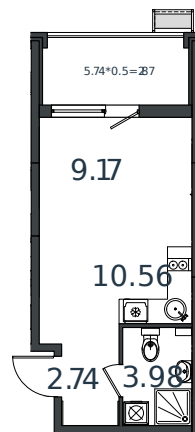

Квартира № 65

1 этаж

Студия 29.32 м²

4 040 296 ₽

Проект	МОНО квартал
Номер на этаже	65
Этаж	2 из 8
Корпус	Литер 3
Секция	1
Заселение	2025 г.
Отделка	Готовая отделка