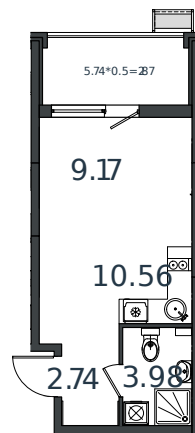

Квартира № 65

1 этаж

Студия 29.32 м²

4 040 296 ₽

Проект	МОНО квартал
Номер на этаже	65
Этаж	2 из 8
Корпус	Литер 3
Секция	1
Заселение	2025 г.
Отделка	Готовая отделка