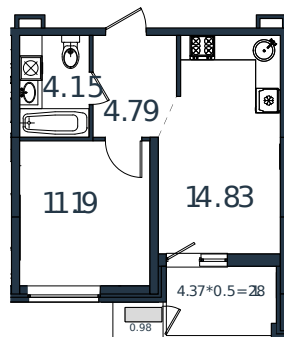

# Квартира № 60

1 этаж

1К-квартира 38.12 м²

4 921 101 ₪

Проект	МОНО квартал
Номер на этаже	60
Этаж	8 из 8
Корпус	Литер 3
Секция	1
Заселение	2025 г.
Отделка	Готовая отделка

+7(861)210-35-75

ИНСИТИ  
ДЕВЕЛОПМЕНТ