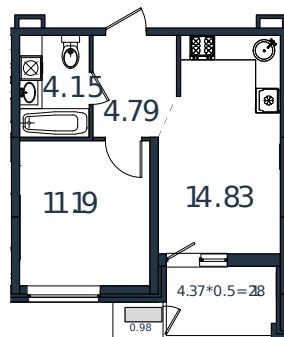

Квартира № 60

1 этаж

1К-квартира 38.12 м²

4 921 101 ₪

Проект	МОНО квартал
Номер на этаже	60
Этаж	8 из 8
Корпус	Литер 3
Секция	1
Заселение	2025 г.
Отделка	Готовая отделка

+7(861)210-35-75

ИНСИТИ
ДЕВЕЛОПМЕНТ

www.incitstroy.ru