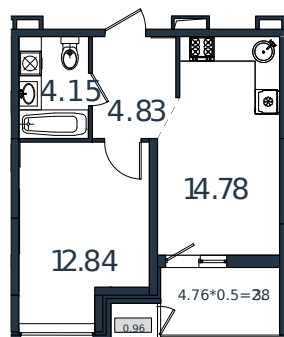

Квартира № 50

1 этаж

1К-квартира 39.94 м²

5 107 647 ₽

Проект	МОНО квартал
Номер на этаже	50
Этаж	7 из 8
Корпус	Литер 3
Секция	1
Заселение	2025 г.
Отделка	Готовая отделка