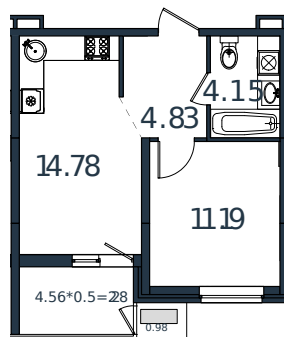

# Квартира № 49

1 этаж

1К-квартира 38.21 м²

4 894 510 ₽

Проект	МОНО квартал
Номер на этаже	49
Этаж	7 из 8
Корпус	Литер 3
Секция	1
Заселение	2025 г.
Отделка	Готовая отделка

+7(861)210-35-75

ИНСИТИ  
ДЕВЕЛОПМЕНТ