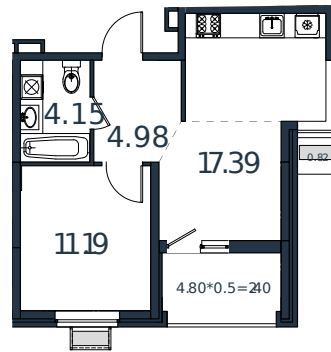

Квартира № 48

1 этаж

1К-квартира 40.93 м²

5 216 897 ₪

Проект	МОНО квартал
Номер на этаже	48
Этаж	7 из 8
Корпус	Литер 3
Секция	1
Заселение	2025 г.
Отделка	Готовая отделка

+7(861)210-35-75

ИНСИТИ
ДЕВЕЛОПМЕНТ

www.incitstroy.ru