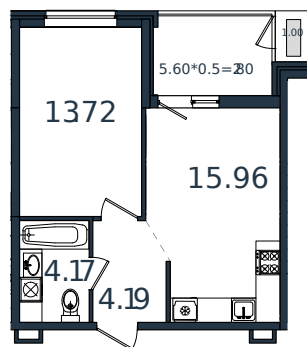

# Квартира № 45

1 этаж

1К-квартира 41.84 м²

5 332 885 ₽

Проект	МОНО квартал
Номер на этаже	45
Этаж	6 из 8
Корпус	Литер 3
Секция	1
Заселение	2025 г.
Отделка	Готовая отделка