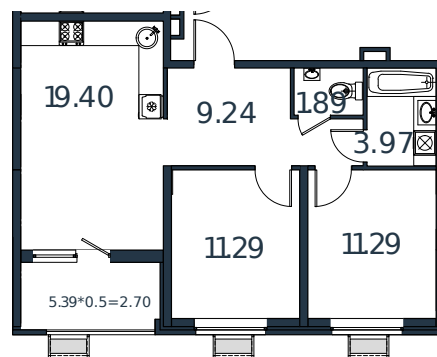

# Квартира № 43

1 этаж

2К-квартира 59.78 м²

7 097 082 ₺

Проект	МОНО квартал
Номер на этаже	43
Этаж	6 из 8
Корпус	Литер 3
Секция	1
Заселение	2025 г.
Отделка	Готовая отделка