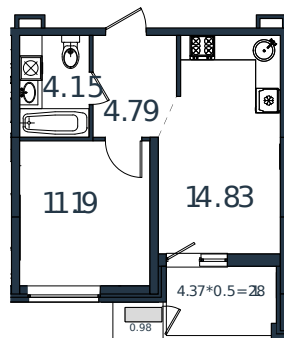

Квартира № 42

1 этаж

1К-квартира 38.12 м²

4 882 981 ₽

Проект	МОНО квартал
Номер на этаже	42
Этаж	6 из 8
Корпус	Литер 3
Секция	1
Заселение	2025 г.
Отделка	Готовая отделка

+7(861)210-35-75

ИНСИТИ
ДЕВЕЛОПМЕНТ

www.incitstroy.ru