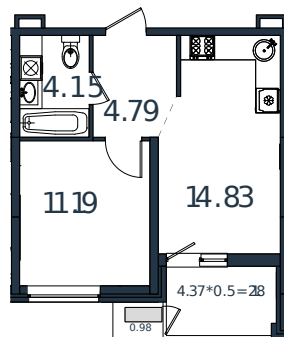

# Квартира № 42

1 этаж

1К-квартира 38.12 м²

4 882 981 ₽

Проект	МОНО квартал
Номер на этаже	42
Этаж	6 из 8
Корпус	Литер 3
Секция	1
Заселение	2025 г.
Отделка	Готовая отделка

+7(861)210-35-75

ИНСИТИ  
ДЕВЕЛОПМЕНТ