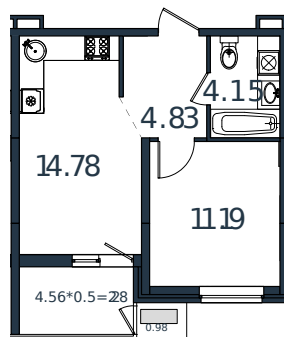

Квартира № 40

1 этаж

1К-квартира 38.21 м²

4 894 510 ₹

Проект	МОНО квартал
Номер на этаже	40
Этаж	6 из 8
Корпус	Литер 3
Секция	1
Заселение	2025 г.
Отделка	Готовая отделка

+7(861)210-35-75

ИНСИТИ
ДЕВЕЛОПМЕНТ

www.incitstroy.ru