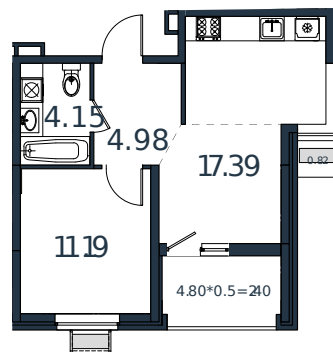

# Квартира № 39

1 этаж

1К-квартира 40.93 м<sup>2</sup>

5 216 897 ₪

Проект	МОНО квартал
Номер на этаже	39
Этаж	6 из 8
Корпус	Литер 3
Секция	1
Заселение	2025 г.
Отделка	Готовая отделка

+7(861)210-35-75

ИНСИТИ  
ДЕВЕЛОПМЕНТ