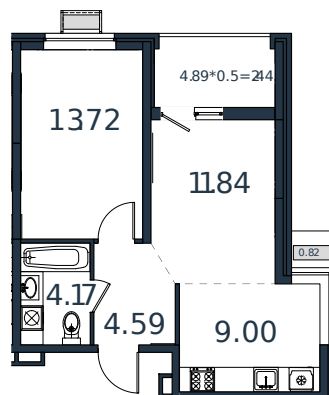

# Квартира № 38

1 этаж

2К-квартира 46.58 м²

6 171 850 ₽

|                |                 |
|----------------|-----------------|
| Проект         | МОНО квартал    |
| Номер на этаже | 38              |
| Этаж           | 6 из 8          |
| Корпус         | Литер 3         |
| Секция         | 1               |
| Заселение      | 2025 г.         |
| Отделка        | Готовая отделка |