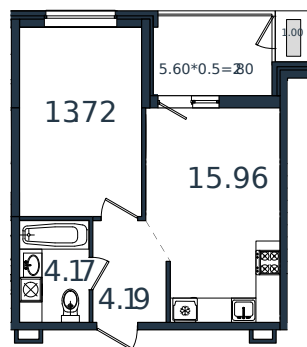

Квартира № 36

1 этаж

1К-квартира 41.84 м²

5 332 885 ₽

Проект	МОНО квартал
Номер на этаже	36
Этаж	5 из 8
Корпус	Литер 3
Секция	1
Заселение	2025 г.
Отделка	Готовая отделка