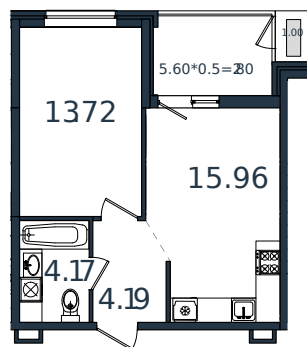

# Квартира № 36

1 этаж

1К-квартира 41.84 м²

5 332 885 ₽

Проект	МОНО квартал
Номер на этаже	36
Этаж	5 из 8
Корпус	Литер 3
Секция	1
Заселение	2025 г.
Отделка	Готовая отделка