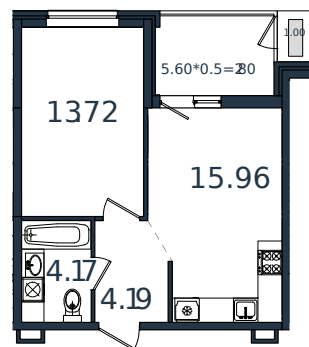

Квартира № 36

1 этаж

1К-квартира 41.84 м²

5 332 885 ₽

Проект	МОНО квартал
Номер на этаже	36
Этаж	5 из 8
Корпус	Литер 3
Секция	1
Заселение	2025 г.
Отделка	Готовая отделка