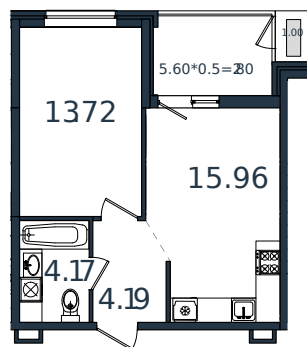

Квартира № 36

1 этаж

1К-квартира 41.84 м²

5 332 885 ₺

Проект	МОНО квартал
Номер на этаже	36
Этаж	5 из 8
Корпус	Литер 3
Секция	1
Заселение	2025 г.
Отделка	Готовая отделка

+7(861)210-35-75

ИНСИТИ
ДЕВЕЛОПМЕНТ

www.incitstroy.ru