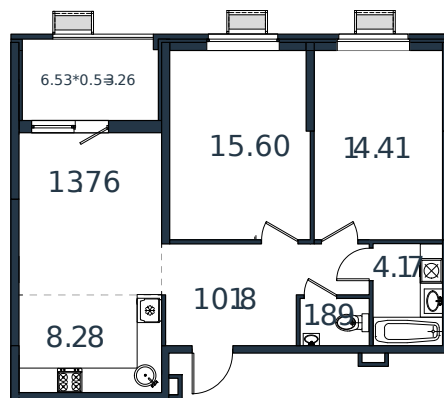

# Квартира № 35

1 этаж

3К-квартира 71.55 м<sup>2</sup>

7 584 300 ₪

Проект	МОНО квартал
Номер на этаже	35
Этаж	5 из 8
Корпус	Литер 3
Секция	1
Заселение	2025 г.
Отделка	Готовая отделка