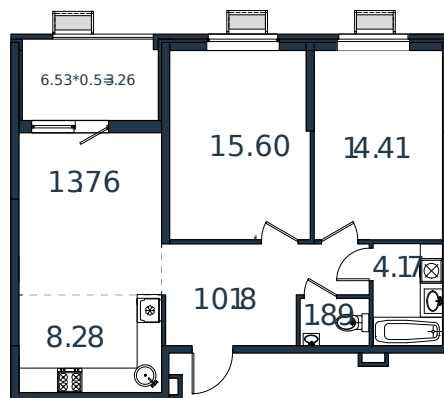

Квартира № 35

1 этаж

3К-квартира 71.55 м²

7 584 300 ₺

Проект	МОНО квартал
Номер на этаже	35
Этаж	5 из 8
Корпус	Литер 3
Секция	1
Заселение	2025 г.
Отделка	Готовая отделка