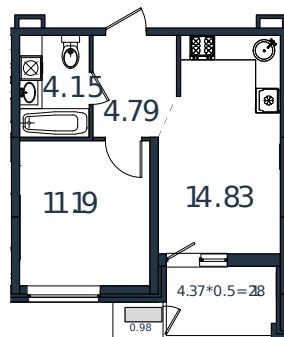

# Квартира № 33

1 этаж

1К-квартира 38.12 м²

4 882 981 ₽

Проект	МОНО квартал
Номер на этаже	33
Этаж	5 из 8
Корпус	Литер 3
Секция	1
Заселение	2025 г.
Отделка	Готовая отделка

+7(861)210-35-75

ИНСИТИ  
ДЕВЕЛОПМЕНТ