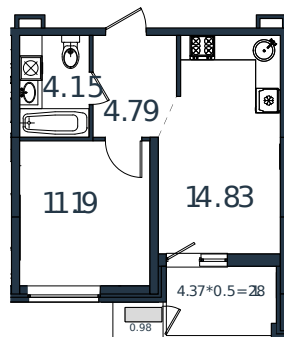

Квартира № 33

1 этаж

1К-квартира 38.12 м²

4 882 981 ₽

| | |
|----------------|-----------------|
| Проект | МОНО квартал |
| Номер на этаже | 33 |
| Этаж | 5 из 8 |
| Корпус | Литер 3 |
| Секция | 1 |
| Заселение | 2025 г. |
| Отделка | Готовая отделка |