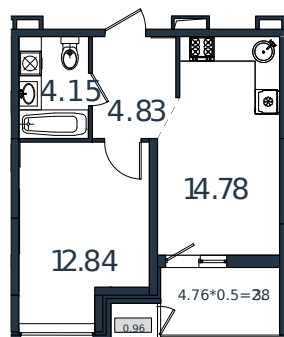

# Квартира № 32

1 этаж

1К-квартира 39.94 м<sup>2</sup>

5 107 647 ₹

Проект	МОНО квартал
Номер на этаже	32
Этаж	5 из 8
Корпус	Литер 3
Секция	1
Заселение	2025 г.
Отделка	Готовая отделка