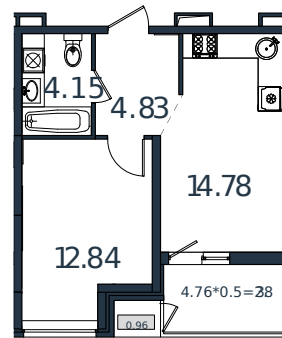

Квартира № 32

1 этаж

1К-квартира 39.94 м²

5 107 647 ₹

Проект	МОНО квартал
Номер на этаже	32
Этаж	5 из 8
Корпус	Литер 3
Секция	1
Заселение	2025 г.
Отделка	Готовая отделка