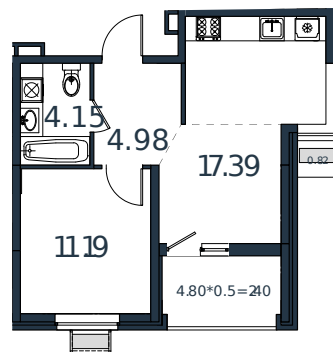

Квартира № 30

1 этаж

1К-квартира 40.93 м²

5 216 897 ₪

Проект	МОНО квартал
Номер на этаже	30
Этаж	5 из 8
Корпус	Литер 3
Секция	1
Заселение	2025 г.
Отделка	Готовая отделка

+7(861)210-35-75

ИНСИТИ
ДЕВЕЛОПМЕНТ

www.incitstroy.ru