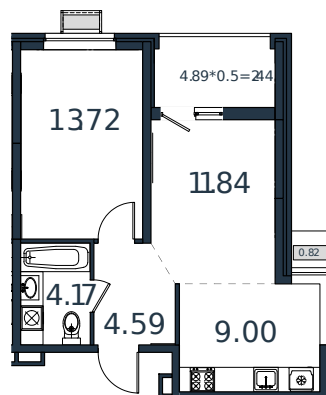

Квартира № 29

1 этаж

2К-квартира 46.58 м²

6 171 850 ₽

Проект	МОНО квартал
Номер на этаже	29
Этаж	5 из 8
Корпус	Литер 3
Секция	1
Заселение	2025 г.
Отделка	Готовая отделка

+7(861)210-35-75

ИНСИТИ
ДЕВЕЛОПМЕНТ

www.incitstroy.ru