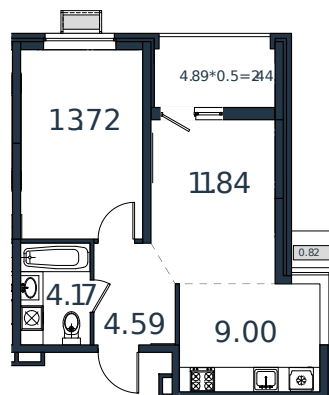

# Квартира № 29

1 этаж

2К-квартира 46.58 м²

6 171 850 ₽

Проект	МОНО квартал
Номер на этаже	29
Этаж	5 из 8
Корпус	Литер 3
Секция	1
Заселение	2025 г.
Отделка	Готовая отделка