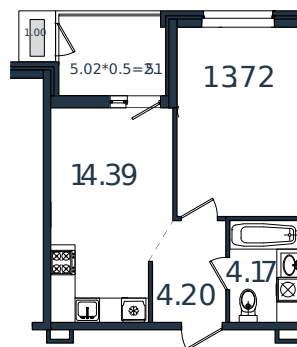

# Квартира № 28

1 этаж

1К-квартира 39.99 м<sup>2</sup>

5 114 041 ₺

Проект	МОНО квартал
Номер на этаже	28
Этаж	5 из 8
Корпус	Литер 3
Секция	1
Заселение	2025 г.
Отделка	Готовая отделка