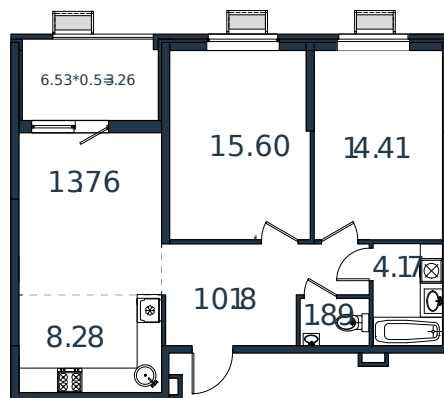

# Квартира № 26

1 этаж

3К-квартира 71.55 м<sup>2</sup>

7 584 300 ₺

Проект	МОНО квартал
Номер на этаже	26
Этаж	4 из 8
Корпус	Литер 3
Секция	1
Заселение	2025 г.
Отделка	Готовая отделка